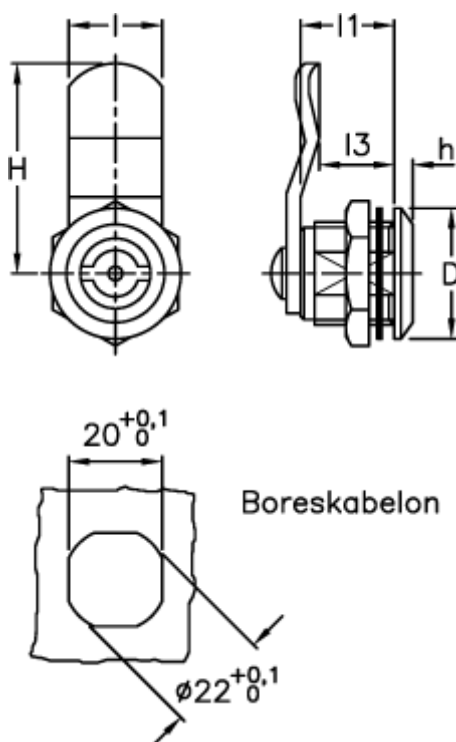

Varenummer: 2310421315  
Beskrivelse: E+G Pallås m/specialnøgle  
CQ/A-45-18

## Mål

$D = 28$

$H = 45$

$h = 4$

$l = 20$

$l_1 = 20$

$l_3 = 18$